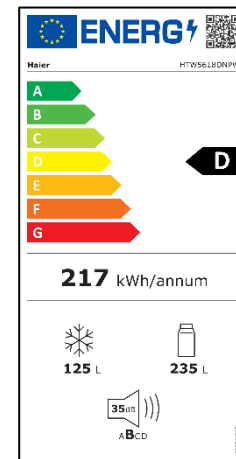

Hlavní vlastnosti (Nařízení v přenesené pravomoci: (EU) 2019/2016)

Třída energetické účinnosti	D
Celkový čistý objem (l)	360
Čistý objem chladničky/ mrazáku (l)	235/125
Spotřeba energie za den (kWh/24 hod)	0,594
Roční spotřeba energie (kWh/rok)	217
Mrazicí výkon (kg/24 hod)	10
Doba skladování při výpadku proudu (hod)	13
Úroveň emisí hluku šířeného vzduchem (dB(A) re 1 pW)	35
Emisní třída hluku šířeného vzduchem	B
Klimatická třída	SN - ST 10°- 43°C
Hvězdičkové označení	****
Třída energetické účinnosti světla	G

Extra tichý chod pouhých 35 dB(A)

Jeden chladicí okruh

Funkce Rychlé chlazení, Rychlé mrazení, Dovolena, Eco, Wifi

Elektronické ovládání teploty +2 až +8 °C chladnička / -16 až -24 °C mrazák

Externí dotykový displej na dvířkách

Beznámrzová technologie
Total No Frost Air Surround

Easy Access
– samostatný a snadný přístup do mrazáku s 30% úsporou energie

Zásuvka Humidity Zone s filtrem HCS, který udrží až 90% vlhkosti v prostoru

Nezávislá regulace teploty zásuvce **My Zone** od 0 do +5 °C

Výměnný závěs dveří

Logistická data

Kód	34005932
EAN	6901018095887
Barva	Bílá
Rozměry výrobku V × Š × H (mm)	1850 x 595 x 667
Čistá váha výrobku (kg)	90
Rozměry balení v x š x h (mm)	1880 x 664 x 747
Hmotnost s obalem (kg)	96